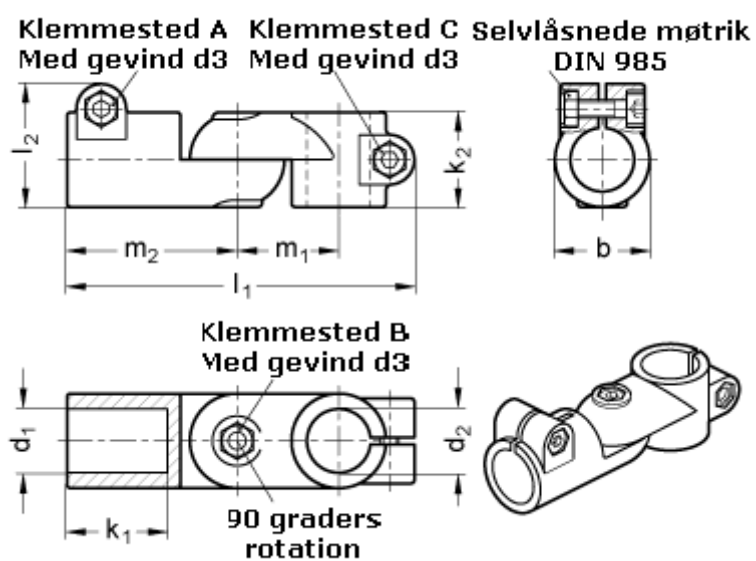

Varenummer: 20284B40B42T2SW  
Beskrivelse: E+G laskeforbindelse  
GN284-B40-B42-T-2-SW

## Mål

b = 65	m1 = 70
d1 = B40	m2 = 115
d2 = B42	
d3 = M10	
k1 = 74.0	
k2 = 65	
l1 = 230	
l2 = 77.5	